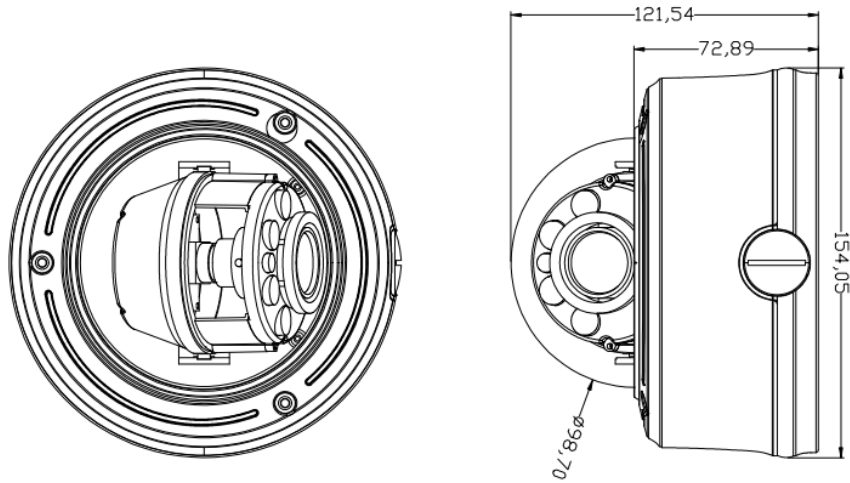

## IP Камера Технические Характеристики

<b>Аудио</b>	
Аудио сжатие	G.711a 8kbps /G.711u 8kbps
Audio Вход/Выход	1/1,RCA
<b>Сеть</b>	
Ethernet	RJ-45 (10/100Base-T)
Сетевые протоколы	IPv4/IPv6, HTTP, HTTPS, TCP/IP, UDP, UPnP, ICMP, IGMP, SNMP, RTSP, RTP, SMTP, NTP, DHCP, DNS, PPPOE, DDNS, FTP, IP Filter, QoS, Bonjour,802.1x, P2P cloud
Совместимость	Linux/windows C/C++ SDK / <b>ONVIF v2.42</b> / CGI API
Макс. одновременный доступ	10 пользователей
Удалённые операции	Контроль, управление, настройка системы, журнал событий, обновление, сброс.
Поддержка смартфонов	Поддерживаются устройства на базе Windows, Symbian, iPhone, Android
<b>Дополнительные интерфейсы</b>	
Кнопка Reset (сброс)	Есть (на корпусе)
Слот для карты памяти	Micro SD Max 64GB
RS485	Есть (полудуплексный)
Вход сигнала тревоги	1ch, NC/NO
Выход сигнала тревоги	1ch, 120VAC 1A/24VDC 1A
Видео выход (аналоговый)	1ch,BNC,75 ohms
<b>Общие сведения</b>	
Электропитание	DC12V±10%
Потребляемая мощность	Не более 10 W
PoE	Есть, IEEE802.3af
Рабочие условия эксплуатации	-40°C ~ +60°C, Влажность менее 95% (без конденсата)
Степень защиты	IP66, IK10
Размеры (mm)	Ф154 x 121.5
Вес нетто (kg)	0.77

### Размеры (мм)

\* Дизайн и спецификация могут быть незначительно изменены без извещения.  
Эти изменения не ухудшают характеристики изделия.