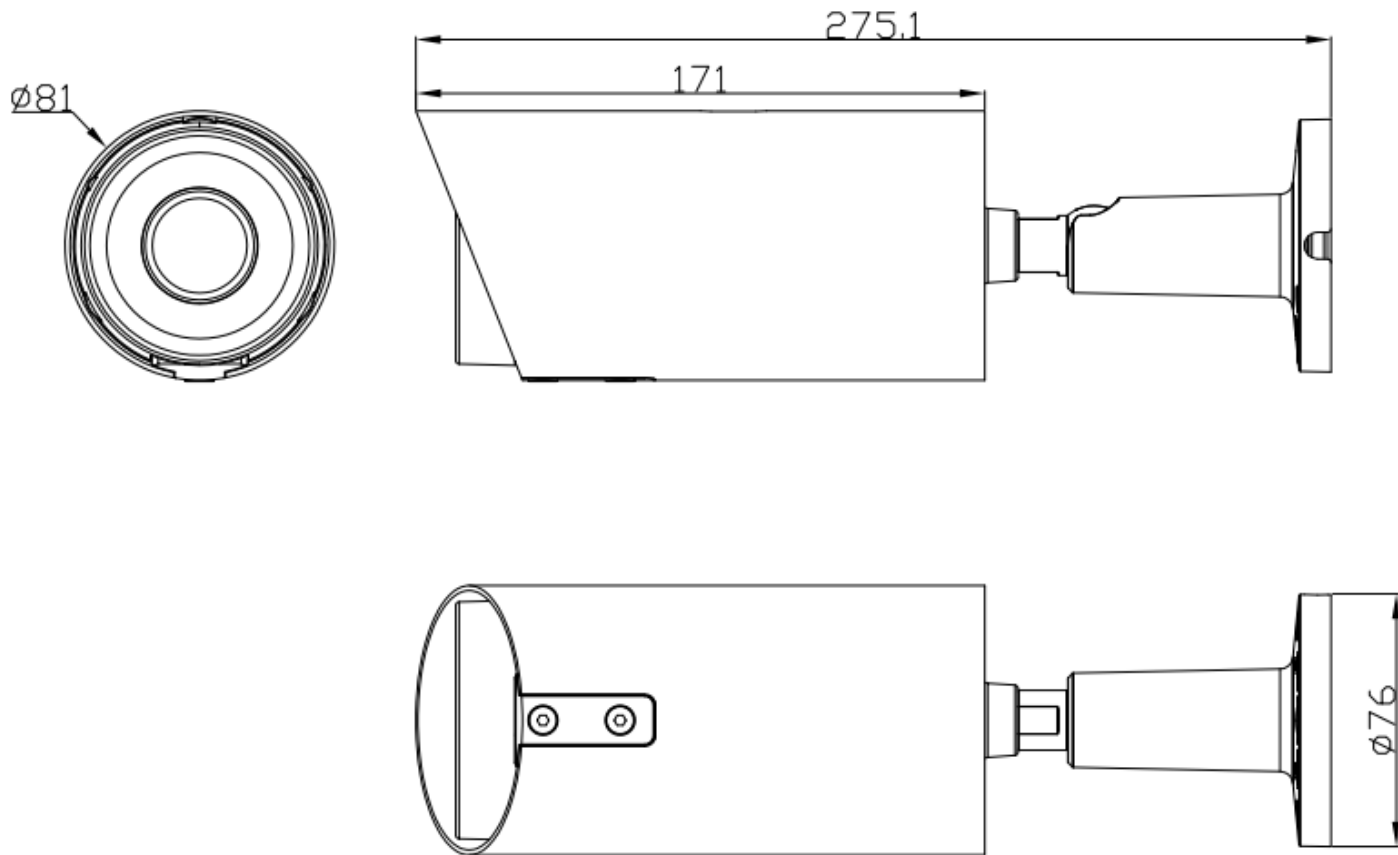

* Дизайн и спецификация могут быть незначительно изменены без извещения.
Эти изменения не ухудшают характеристики изделия.