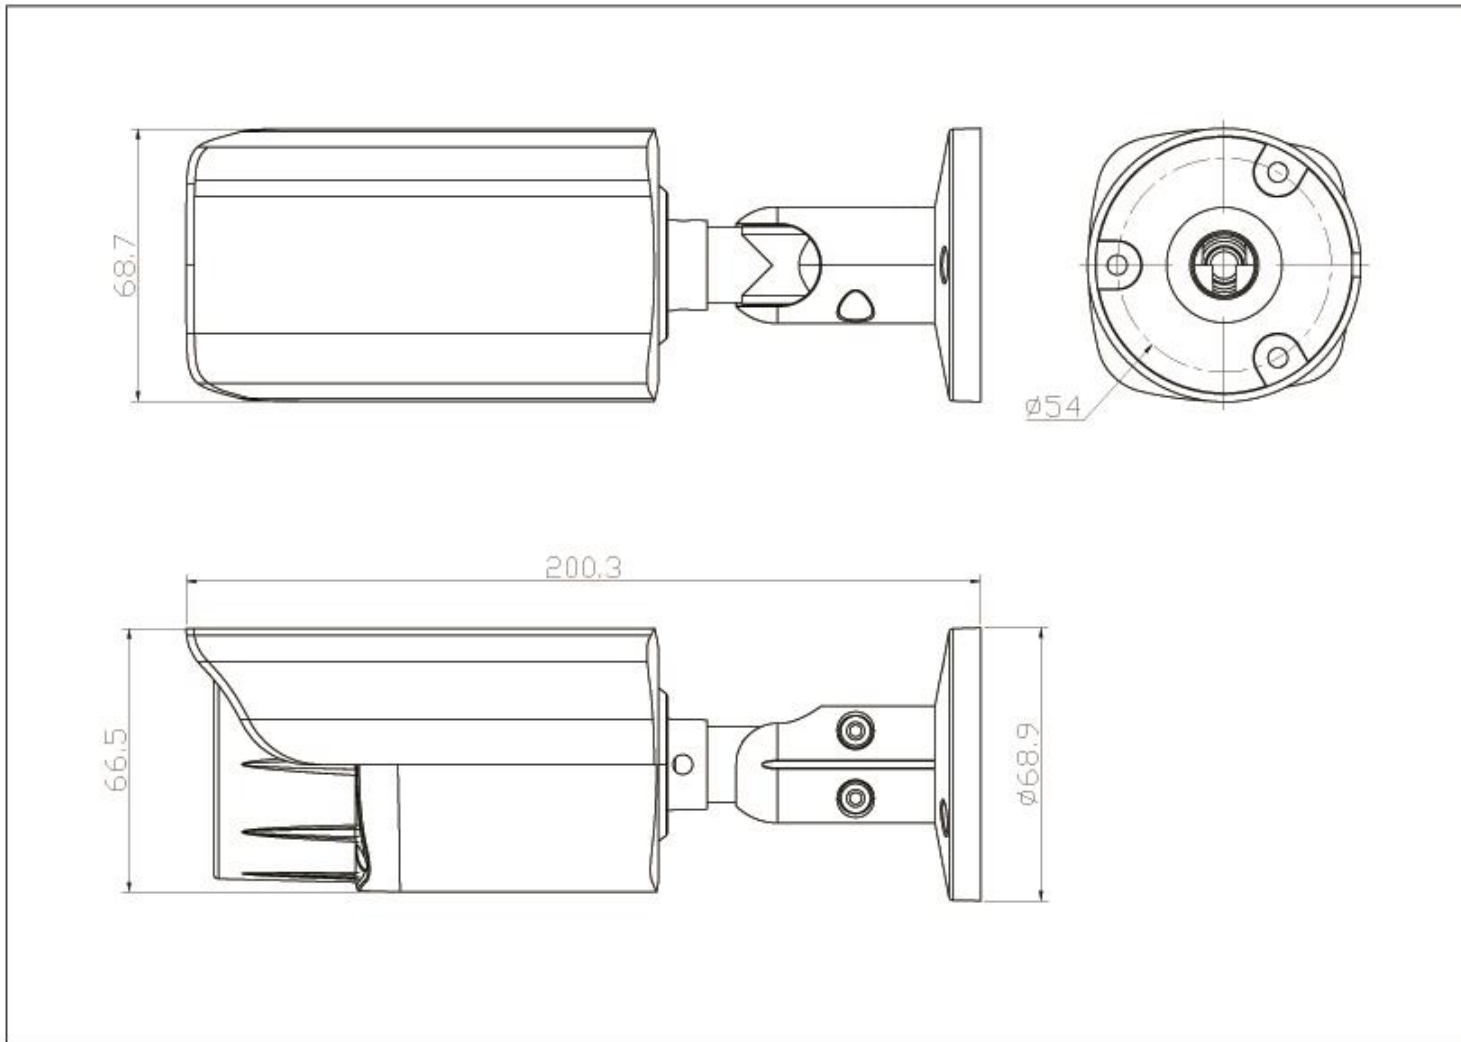

Размеры (мм)

* Дизайн и спецификация могут быть незначительно изменены без извещения.
Эти изменения не ухудшают характеристики изделия.