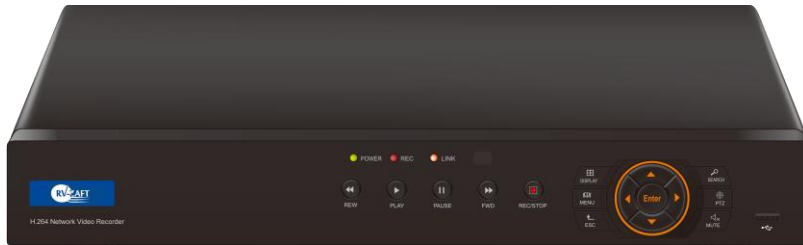

RV-X97508HA-84 / RV-X97516HA-84

8/16-канальный цифровой видеорегистратор

Основные характеристики:

- > H.264 High Profile Compression, 8/16CH 3MP/1080P/ 720P;
- > 3MP поддержка AHD/TVI, самоадаптирующийся; 1080P/720P поддержка AHD/TVI/CVI/CVBS, самоадаптирующийся;
- > PAL/NTSC самоадаптирующийся;
- > Поддержка двойного потока (основной поток для локального хранения, вспомогательный поток – для трансляции через сеть);
- > Поддержка облачного сервиса, функции P2P, удаленного контроля;
- > Поддержка просмотра через мобильные устройства на базе Windows Mobile, Symbian, iPhone, iPad, Android;
- > Поддержка браузеров Windows IE\Firefox\Chrome\Safari;
- > Поддержка программного обеспечения CMS.

Технические характеристики

Модель	RV-X97508HA-84	RV-X97516HA-84
Система		
Операционная система	Встроенный LINUX	
Отображение		
Операционный интерфейс	16-и битный графический интерфейс пользователя, поддержка операций мышью	
Отображение	1/4/8 каналов	1/4/8/16 каналов
Видео		
Видеостандарт	PAL (625 lines, 50fps); NTSC (525lines, 60fps)	
Сжатие	H.264(High Profile)	
Качество отображения	VGA/HDMI(1920*1080P)	
Качество воспроизведения	3MP/1080P/720P	
Разрешение изображения при записи, частота кадров	3MP@50fps;1080P@100fps;720P@200fps	
Воспроизведение, частота кадров	4ch 3MP@ 50fps 4ch 1080P@50fps 8ch 720P@200fps	8ch 3MP@50fps, 16ch 1080P@200fps 16ch 720P@400fps
Гибридный режим	DVR mode: 8ch 3MP/1080P/720P	DVR mode :16ch 3MP/1080P/720P
Обнаружение видео событий	192 (16*12) зон обнаружения с переменной чувствительностью	